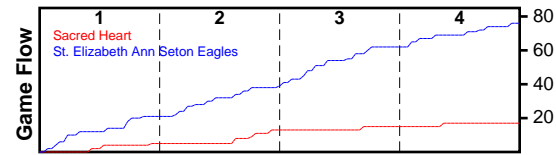

# St. Elizabeth Ann Seton Eagles

7/12/11 Sacred Heart at St. Elizabeth Ann Seton Eagles

	1	2	3	4	T
Sacred Heart	5	8	2	2	17
St. Elizabeth Ann	21	18	23	14	76

#	Name	G	MIN	FGM	FGA	FG%	2PM	2PA	2P%	3PM	3PA	3P%	FTM	FTA	FT%	OREB	DREB	REB	AST	STL	BLK	TO	PF	PTS
5	Joe McNamara	1	21	3	6	0.500	2	4	0.500	1	2	0.500	1	2	0.500	0	2	2	1	3	0	0	1	8
14	Andy Banicki	1	22	8	10	0.800	8	10	0.800	0	0	0.000	1	2	0.500	5	5	10	0	1	2	1	0	17
10	Jack Heringer	1	26	5	10	0.500	4	8	0.500	1	2	0.500	0	0	0.000	2	4	6	5	2	0	3	1	11
32	Jake Fuhs	1	25	5	8	0.625	4	5	0.800	1	3	0.333	3	4	0.750	2	3	5	0	3	0	0	1	14
24	Aiden Smith	1	20	1	5	0.200	1	5	0.200	0	0	0.000	1	2	0.500	5	3	8	1	2	0	1	1	3
15	Malcolm Anderson	1	24	2	11	0.182	2	9	0.222	0	2	0.000	5	8	0.625	1	0	1	1	1	0	2	1	9
29	Jacob Romero	1	27	1	6	0.167	1	3	0.333	0	3	0.000	1	2	0.500	2	0	2	1	0	2	1	0	3
8	Anthony Gentile	1	17	3	8	0.375	3	6	0.500	0	2	0.000	0	0	0.000	1	1	2	0	0	0	0	0	6
1	Garrett	1	22	2	4	0.500	1	3	0.333	1	1	1.000	0	0	0.000	1	2	3	0	1	0	0	0	5
<b>TOTALS</b>		<b>1</b>	<b>40</b>	<b>30</b>	<b>68</b>	<b>0.441</b>	<b>26</b>	<b>53</b>	<b>0.491</b>	<b>4</b>	<b>15</b>	<b>0.267</b>	<b>12</b>	<b>20</b>	<b>0.600</b>	<b>19</b>	<b>20</b>	<b>39</b>	<b>9</b>	<b>13</b>	<b>4</b>	<b>8</b>	<b>5</b>	<b>76</b>