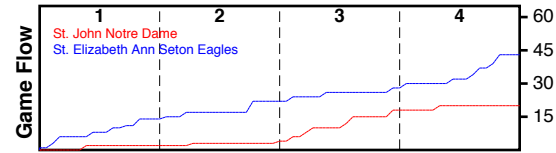

# St. Elizabeth Ann Seton Eagles

1/23/11 St. John Notre Dame at St. Elizabeth Ann Seton

	1	2	3	4	T
St. John Notre	2	1	15	2	20
St. Elizabeth Ann	14	8	6	15	43

#	Name	G	MIN	FGM	FGA	FG%	2PM	2PA	2P%	3PM	3PA	3P%	FTM	FTA	FT%	OREB	DREB	REB	AST	STL	BLK	TO	PF	PTS
5	Joe McNamara	1	22	4	11	0.364	2	9	0.222	2	2	1.000	1	5	0.200	0	1	1	0	2	0	2	0	11
21	Jack Roselli	1	11	2	4	0.500	2	4	0.500	0	0	0.000	0	0	0.000	2	3	5	0	0	0	1	0	4
33	Zach Neach	1	14	2	6	0.333	1	5	0.200	1	1	1.000	0	0	0.000	2	5	7	0	0	0	2	1	5
25	Kellen Ralph	1	19	1	5	0.200	1	5	0.200	0	0	0.000	0	0	0.000	0	8	8	0	2	0	2	2	2
14	Andy Banicki	1	10	1	6	0.167	1	6	0.167	0	0	0.000	0	0	0.000	1	1	2	0	0	0	1	1	2
2	Jack Heringer	1	5	1	2	0.500	1	2	0.500	0	0	0.000	1	4	0.250	0	1	1	0	0	0	1	1	3
4	Jake Fuhs	1	6	0	2	0.000	0	2	0.000	0	0	0.000	0	2	0.000	1	1	2	0	0	0	0	0	0
15	Malcolm Anderson	1	5	0	2	0.000	0	2	0.000	0	0	0.000	0	0	0.000	0	0	0	0	0	0	0	0	0
24	Aiden Smith	1	8	1	2	0.500	1	1	1.000	0	1	0.000	0	0	0.000	1	2	3	0	0	0	0	0	2
1	Jacob Romero	1	6	0	1	0.000	0	0	0.000	0	1	0.000	0	0	0.000	0	0	0	0	0	0	0	0	0
10	David Laskin	1	5	1	3	0.333	1	2	0.500	0	1	0.000	0	0	0.000	0	0	0	0	0	0	0	1	2
3	Matt Moore	1	9	3	4	0.750	2	2	1.000	1	2	0.500	2	4	0.500	2	0	2	0	2	0	0	0	9
32	Phil John	1	3	0	0	0.000	0	0	0.000	0	0	0.000	0	0	0.000	0	0	0	0	0	0	0	1	0
12	Craig Avila	1	4	1	1	1.000	1	1	1.000	0	0	0.000	0	0	0.000	0	0	0	0	0	0	0	0	2
23	Anthony Gentile	1	2	0	0	0.000	0	0	0.000	0	0	0.000	1	2	0.500	0	0	0	0	0	0	0	1	1
<b>TOTALS</b>		<b>1</b>	<b>24</b>	<b>17</b>	<b>49</b>	<b>0.347</b>	<b>13</b>	<b>41</b>	<b>0.317</b>	<b>4</b>	<b>8</b>	<b>0.500</b>	<b>5</b>	<b>17</b>	<b>0.294</b>	<b>9</b>	<b>22</b>	<b>31</b>	<b>0</b>	<b>6</b>	<b>0</b>	<b>9</b>	<b>8</b>	<b>43</b>