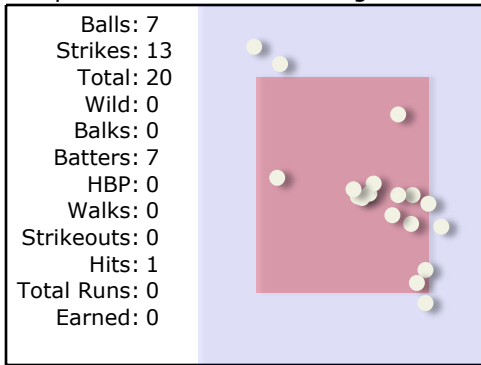

Cooper Renteria - 2.00 innings