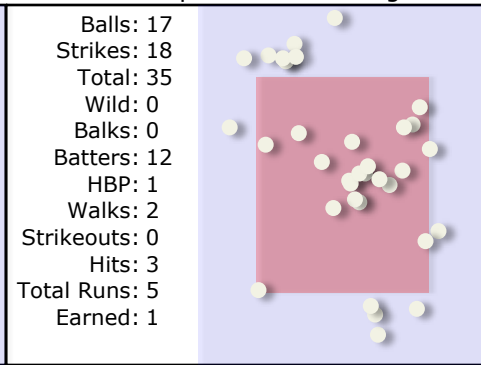

Team:				Runs:	Hits:	Details:				Notes:			
<b>Best Speed</b>				<b>11</b>	<b>5</b>	Location: Weather: Condition:							
#	Player	Pos	Inn	1	2	3	4	5	6	7	8	9	
4	A	-	1	AB2 2B L 1 2			AB2 SB2 BT AB3 G		AB3 WP2 BB AB4 1 2 3 4 5				
2	B	-	1	6-3 ① G			1-3 ① G 1 2		AB4 AB3 BB 1 2 1 3 4				
7		6	1	P2 ② P 1			FO4 OT3 E8 F 1 2		AB4 BB 1 2 3				
8	"	-	1	P4 ③ P 1			F9 ② F 1 2		BB 1 2 3				
38	E	3	1		F9 ① F 3 1 2			AB8 AB7 BB AB9 2 4 1 3 5	K ③ 1 3 2 4				
44		-	1		1-3 ② G 3 4 1 2			P1 ① P					
26	C	2	1		F9 ③ F 1 2			AB9 AB8 E4 AB11 G 1 2 xx					
21	F	5	1			AB9 SB9 E6 AB11 G 1 2		AB11 AB9 E4 AB11 G 1					
25	9	-	1			SAC ① 1-3 G 1 2		OT11 OT11 BB TO1 2 1 3 4					
20	H	1	1			AB11 SB11 BB AB14 1 2 3		x 3 5 1 2 4					
23		-	1			SAC ② 1-3 G 2 1 3		OT11 E3 L 4 1 2 3					
6	11	-	1			AB14 SB13 HBP AB15			CS13 1B G 1 2				
34	G	-	1			AB15 AB14 C25 BB AB15 1 2 3			6-3 ② G 1 2 3				
15	I	-	1				TO5-4 1B L 1 2		PB1 PB15 E6 WP2 L 1 2				
22	10	-	1				1B L 1		WP2 DI BB AB3 1 2 3				
		-	1										
				R/H	0/1	0/0	4/2	1/1	3/0	3/1	0/0	0/0	0/0
				K/BB	0/0	0/0	0/2	0/0	1/2	1/5	0/0	0/0	0/0

Cooper Renteria - 2.00 innings

Chance LaChapelle - 2.00 innings

Jack Heringer - 1.00 innings

Chris Clegg - 0.67 innings

Josh Congress - 0.33 innings

H - 2.00 innings

F - 2.00 innings

C - 1.00 innings