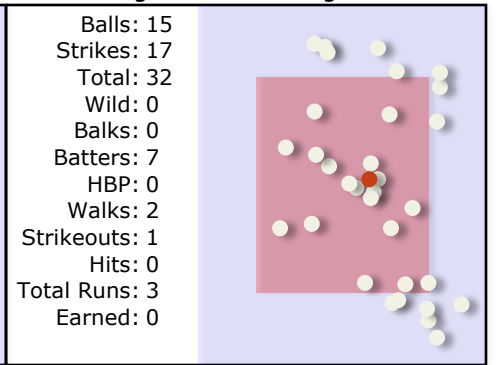

Jack Heringer - 1.00 innings