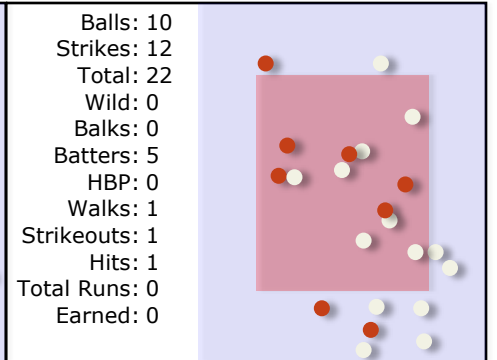

Team:				Runs:	Hits:	Details:				Notes:			
<b>Best Speed</b>				<b>11</b>	<b>5</b>	Location: Weather: Condition:							
#	Player	Pos	Inn	1	2	3	4	5	6	7	8	9	
4	A	-	1	AB2 2B L 1 2			AB2 SB2 BT AB3 G		AB3 WP2 BB AB4 1 2 3 4 5				
2	B	-	1	6-3 ① G			1-3 ① G 1 2		AB4 AB3 BB 1 2 1 3 4				
7		6	1	P2 ② P 1			FO4 OT3 E8 F 1 2		AB4 BB 1 2 3				
8	"	-	1	P4 ③ P 1			F9 ② F 1 2		BB 1 2 3				
38	E	3	1		F9 ① F 3 1 2			AB8 AB7 BB AB9 2 4 1 3 5	K ③ 1 3 2 4				
44		-	1		1-3 ② G 3 4 1 2			P1 ① P					
26	C	2	1		F9 ③ F 1 2			AB9 AB8 E4 AB11 G 1 2 xx					
21	F	5	1			AB9 SB9 E6 AB11 G 1 2		AB11 AB9 E4 AB11 G 1					
25	9	-	1			SAC ① 1-3 G 1 2		OT11 OT11 BB TO1 2 1 3 4					
20	H	1	1			AB11 SB11 BB AB14 1 2 3		x 3 5 1 2 4					
23		-	1			SAC ② 1-3 G 2 1 3		OT11 E3 L 4 1 2 3					
6	11	-	1			AB14 SB13 HBP AB15			CS13 1B G 1 2				
34	G	-	1			AB15 AB14 C25 BB AB15 1 2 3			6-3 ② G 1 2 3				
15	I	-	1				TO5-4 1B L 1 2		PB1 PB15 E6 WP2 L 1 2				
22	10	-	1				1B L 1		WP2 DI BB AB3 1 2 3				
		-	1										
				R/H	0/1	0/0	4/2	1/1	3/0	3/1	0/0	0/0	0/0
				K/BB	0/0	0/0	0/2	0/0	1/2	1/5	0/0	0/0	0/0

Cooper Renteria - 2.00 innings

Chance LaChapelle - 2.00 innings

Jack Heringer - 1.00 innings

Chris Clegg - 0.67 innings

Josh Congress - 0.33 innings

H - 2.00 innings

F - 2.00 innings

C - 1.00 innings

- 1.00 innings