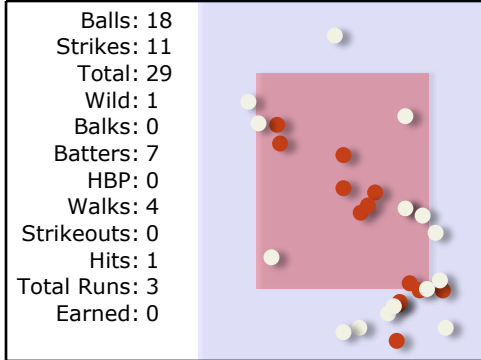

Team:				Runs:	Hits:	Details:				Notes:			
<b>Best Speed</b>				<b>11</b>	<b>5</b>	Location: Weather: Condition:							
#	Player	Pos	Inn	1	2	3	4	5	6	7	8	9	
4	A	-	1	AB2 2B L 1 2			AB2 SB2 BT AB3 G		AB3 WP2 BB AB4 1 2 3 4 5				
2	B	-	1	6-3 ① G			1-3 ① G 1 2		AB4 AB3 BB 1 2 1 3 4				
7		6	1	P2 ② P 1			FO4 OT3 E8 F 1 2		AB4 BB 1 2 3				
8	"	-	1	P4 ③ P 1			F9 ② F 1 2		BB 1 2 3				
38	E	3	1		F9 ① F 3 1 2			AB8 AB7 BB AB9 2 4 1 3 5	K ③ 1 3 2 4				
44		-	1		1-3 ② G 3 4 1 2			P1 ① P					
26	C	2	1		F9 ③ F 1 2			AB9 AB8 E4 AB11 G 1 2 xx					
21	F	5	1			AB9 SB9 E6 AB11 G 1 2		AB11 AB9 E4 AB11 G 1					
25	9	-	1			SAC ① 1-3 G 1 2		OT11 OT11 BB TO1 2 1 3 4					
20	H	1	1			AB11 SB11 BB AB14 1 2 3		x 3 5 1 2 4					
23		-	1			SAC ② 1-3 G 2 1 3		OT11 E3 L 4 1 2 3					
6	11	-	1			AB14 SB13 HBP AB15			CS13 1B G 1 2				
34	G	-	1			AB15 AB14 C25 BB AB15 1 2 3			6-3 ② G 1 2 3				
15	I	-	1				TO5-4 1B L 1 2		PB1 PB15 E6 WP2 L 1 2				
22	10	-	1				1B L 1		WP2 DI BB AB3 1 2 3				
		-	1										
				R/H	0/1	0/0	4/2	1/1	3/0	3/1	0/0	0/0	0/0
				K/BB	0/0	0/0	0/2	0/0	1/2	1/5	0/0	0/0	0/0

Cooper Renteria - 2.00 innings

Chance LaChapelle - 2.00 innings

Jack Heringer - 1.00 innings

Chris Clegg - 0.67 innings

Josh Congress - 0.33 innings

H - 2.00 innings

F - 2.00 innings

C - 1.00 innings

- 1.00 innings