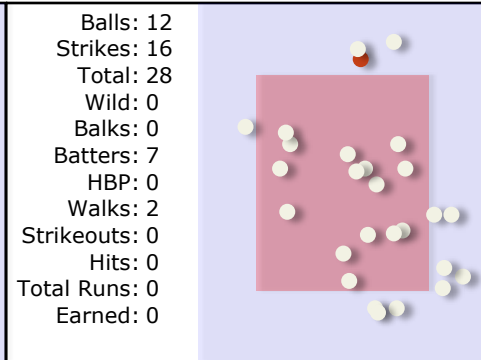

Team:				Runs:	Hits:	Details:				Notes:			
<b>Best Speed</b>				<b>11</b>	<b>5</b>	Location: Weather: Condition:							
#	Player	Pos	Inn	1	2	3	4	5	6	7	8	9	
4	A	-	1	AB2 2B L 1 2			AB2 SB2 BT AB3 G		AB3 WP2 BB AB4 1 2 3 4 5				
2	B	-	1	6-3 ① G			1-3 ① G 1 2		AB4 AB3 BB 1 2 1 3 4				
7		6	1	P2 ② P 1			FO4 OT3 E8 F 1 2		AB4 BB 1 2 3				
8	"	-	1	P4 ③ P 1			F9 ② F 1 2		BB 1 2 3				
38	E	3	1		F9 ① F 3 1 2			AB8 AB7 BB AB9 2 4 1 3 5	K ③ 1 3 2 4				
44		-	1		1-3 ② G 3 4 1 2			P1 ① P					
26	C	2	1		F9 ③ F 1 2			AB9 AB8 E4 AB11 G 1 2 xx					
21	F	5	1			AB9 SB9 E6 AB11 G 1 2		AB11 AB9 E4 AB11 G 1					
25	9	-	1			SAC ① 1-3 G 1 2		OT11 OT11 BB TO1 2 1 3 4					
20	H	1	1			AB11 SB11 BB AB14 1 2 3		x 3 5 1 2 4					
23		-	1			SAC ② 1-3 G 2 1 3		OT11 E3 L 4 1 2 3					
6	11	-	1			AB14 SB13 HBP AB15			CS13 1B G 1 2				
34	G	-	1			AB15 AB14 C25 BB AB15 1 2 3			6-3 ② G 1 2 3				
15	I	-	1				TO5-4 1B L 1 2		PB1 PB15 E6 WP2 L 1 2				
22	10	-	1				1B L 1		WP2 DI BB AB3 1 2 3				
		-	1										
				R/H	0/1	0/0	4/2	1/1	3/0	3/1	0/0	0/0	0/0
				K/BB	0/0	0/0	0/2	0/0	1/2	1/5	0/0	0/0	0/0

Cooper Renteria - 2.00 innings

Chance LaChapelle - 2.00 innings

Jack Heringer - 1.00 innings

Chris Clegg - 0.67 innings

Josh Congress - 0.33 innings

H - 2.00 innings

F - 2.00 innings

C - 1.00 innings

- 1.00 innings