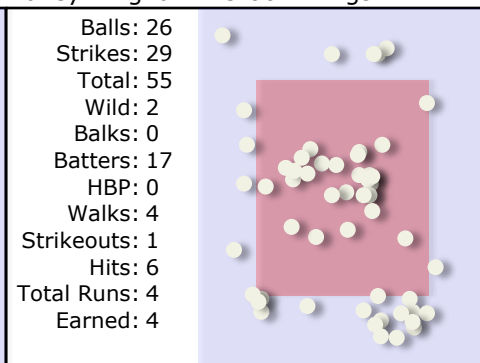

Team:			Runs:		Hits:		Details:			Notes:			
<b>Best Speed</b>			<b>6</b>		<b>8</b>		Location: Weather: Condition:						
#	Player	Pos	Inn	1	2	3	4	5	6	7	8	9	
4		-	1	F7 ① 			CS4 AB2  BB 4 1 2 3		L5 ②  1 2 3				
23		-	1	P3 ② 			SAC ② 1-3  G		OT3 OT3  1B F				
2	3	6	1	F7 ③  x F 1 4 2 3 5			BB  4 1 2 3		SB4  E1 P 1 2				
44		1	1		CS5  C6 1B L 1		AB5 2B  AB6 F		K ③  1 2				
26	6	-	1		P3 ②  P 1 2 3		AB6 SB6  1B AB7 L 1 2						
25	9	3	1		F8 ③  F 1		OT7 SB7  1B P 1 2						
21	5	5	1		AB8 SB8  BB AB8 1 2 3 4		OT7 OT7  1B TO2 1 2 3 4 1 2						
15	12	-	1		AB9 2B  AB10 F 1 4 2 3		WP10 AB9  BB WP11 3 1 2 4						
20	8	-	1		SAC ① 1-3  G		1-3 ②  G						
34	7	2	1		SAC ② 1-3  G 1		AB11 AB11  C23 BB TO9 4 5 1 2 3						
22	10	-	1		L4 ③  L		1B  P 1						
6	11	-	1				5-3 ①  G 1		5-3 ①  G 1 2 3 4				
				R/H	0/0	0/1	2/1	0/0	4/5	0/1	0/0	0/0	0/0
				K/BB	0/0	0/0	0/1	0/2	0/2	1/0	0/0	0/0	0/0

- 3.00 innings

10 - 2.00 innings

6 - 1.33 innings

12 - 0.67 innings

Chris Clegg - 3.00 innings

Bailey Bingham - 3.00 innings