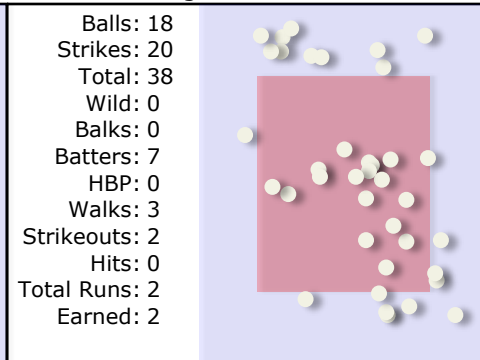

Team:			Runs:		Hits:		Details:			Notes:			
<b>Best Speed</b>			<b>6</b>		<b>8</b>		Location: Weather: Condition:						
#	Player	Pos	Inn	1	2	3	4	5	6	7	8	9	
4		-	1	F7 ① 			CS4 AB2  BB 4 1 2 3		L5 ②  1 2 3				
23		-	1	P3 ② 			SAC ② 1-3  G		OT3 OT3  1B F				
2	3	6	1	F7 ③  x F 1 4 2 3 5			BB  4 1 2 3		SB4  E1 P 1 2				
44		1	1		CS5  C6 1B L 1		AB5 2B  AB6 F		K ③  1 2				
26	6	-	1		P3 ②  P 1 2 3		AB6 SB6  1B AB7 L 1 2						
25	9	3	1		F8 ③  F 1		OT7 SB7  1B P 1 2						
21	5	5	1		AB8 SB8  BB AB8 1 2 3 4		OT7 OT7  1B TO2 1 2 3 4 1 2						
15	12	-	1		AB9 2B  AB10 F 1 4 2 3		WP10 AB9  BB WP11 3 1 2 4						
20	8	-	1		SAC ① 1-3  G		1-3 ②  G						
34	7	2	1		SAC ② 1-3  G 1		AB11 AB11  C23 BB TO9 4 5 1 2 3						
22	10	-	1		L4 ③  L		1B  P 1						
6	11	-	1				5-3 ①  G 1		5-3 ①  G 1 2 3 4				
				R/H	0/0	0/1	2/1	0/0	4/5	0/1	0/0	0/0	0/0
				K/BB	0/0	0/0	0/1	0/2	0/2	1/0	0/0	0/0	0/0

- 3.00 innings

10 - 2.00 innings

6 - 1.33 innings

12 - 0.67 innings

Chris Clegg - 3.00 innings

Bailey Bingham - 3.00 innings