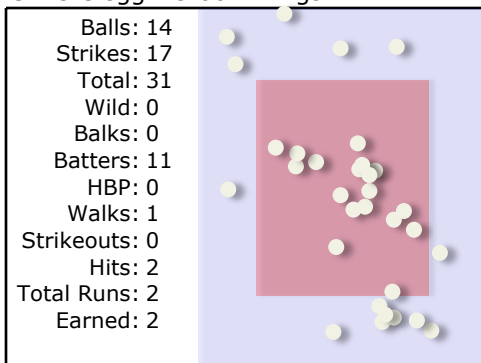

Team:			Runs:		Hits:		Details:			Notes:			
<b>Best Speed</b>			<b>6</b>		<b>8</b>		Location: Weather: Condition:						
#	Player	Pos	Inn	1	2	3	4	5	6	7	8	9	
4		-	1	F7 ① 			CS4 AB2  BB 4 1 2 3		L5 ②  1 2 3				
23		-	1	P3 ② 			SAC ② 1-3  G		OT3 OT3  1B F				
2	3	6	1	F7 ③  x F 1 4 2 3 5			BB  4 1 2 3		SB4  E1 P 1 2				
44		1	1		CS5  C6 1B L 1		AB5 2B  AB6 F		K ③  1 2				
26	6	-	1		P3 ②  P 1 2 3		AB6 SB6  1B AB7 L 1 2						
25	9	3	1		F8 ③  F 1		OT7 SB7  1B P 1 2						
21	5	5	1		AB8 SB8  BB AB8 1 2 3 4		OT7 OT7  1B TO2 1 2 3 4 1 2						
15	12	-	1		AB9 2B  AB10 F 1 4 2 3		WP10 AB9  BB WP11 3 1 2 4						
20	8	-	1		SAC ① 1-3  G		1-3 ②  G						
34	7	2	1		SAC ② 1-3  G 1		AB11 AB11  C23 BB TO9 4 5 1 2 3						
22	10	-	1		L4 ③  L		1B  P 1						
6	11	-	1				5-3 ①  G 1		5-3 ①  G 1 2 3 4				
				R/H	0/0	0/1	2/1	0/0	4/5	0/1	0/0	0/0	0/0
				K/BB	0/0	0/0	0/1	0/2	0/2	1/0	0/0	0/0	0/0

- 3.00 innings

10 - 2.00 innings

6 - 1.33 innings

12 - 0.67 innings

Chris Clegg - 3.00 innings

Bailey Bingham - 3.00 innings