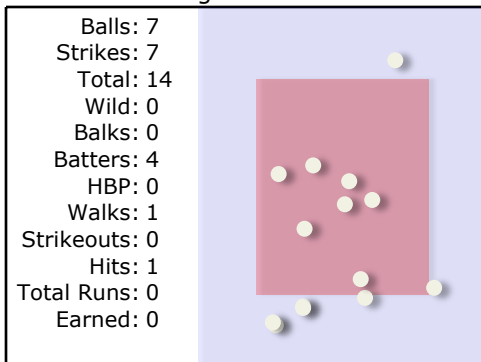

Team:			Runs:		Hits:		Details:			Notes:			
<b>Best Speed</b>			<b>6</b>		<b>8</b>		Location: Weather: Condition:						
#	Player	Pos	Inn	1	2	3	4	5	6	7	8	9	
4		-	1	F7 ① 			CS4 AB2  BB 4 1 2 3		L5 ②  1 2 3				
23		-	1	P3 ② 			SAC ② 1-3  G		OT3 OT3  1B F				
2	3	6	1	F7 ③  x F 1 4 2 3 5			BB  4 1 2 3		SB4  E1 P 1 2				
44		1	1		CS5  C6 1B L 1		AB5 2B  AB6 F		K ③  1 2				
26	6	-	1		P3 ②  P 1 2 3		AB6 SB6  1B AB7 L 1 2						
25	9	3	1		F8 ③  F 1		OT7 SB7  1B P 1 2						
21	5	5	1		AB8 SB8  BB AB8 1 2 3 4		OT7 OT7  1B TO2 1 2 3 4 1 2						
15	12	-	1		AB9 2B  AB10 F 1 4 2 3		WP10 AB9  BB WP11 3 1 2 4						
20	8	-	1		SAC ① 1-3  G		1-3 ②  G						
34	7	2	1		SAC ② 1-3  G 1		AB11 AB11  C23 BB TO9 4 5 1 2 3						
22	10	-	1		L4 ③  L		1B  P 1						
6	11	-	1				5-3 ①  G 1		5-3 ①  G 1 2 3 4				
				R/H	0/0	0/1	2/1	0/0	4/5	0/1	0/0	0/0	0/0
				K/BB	0/0	0/0	0/1	0/2	0/2	1/0	0/0	0/0	0/0

- 3.00 innings

10 - 2.00 innings

6 - 1.33 innings

12 - 0.67 innings

Chris Clegg - 3.00 innings

Bailey Bingham - 3.00 innings